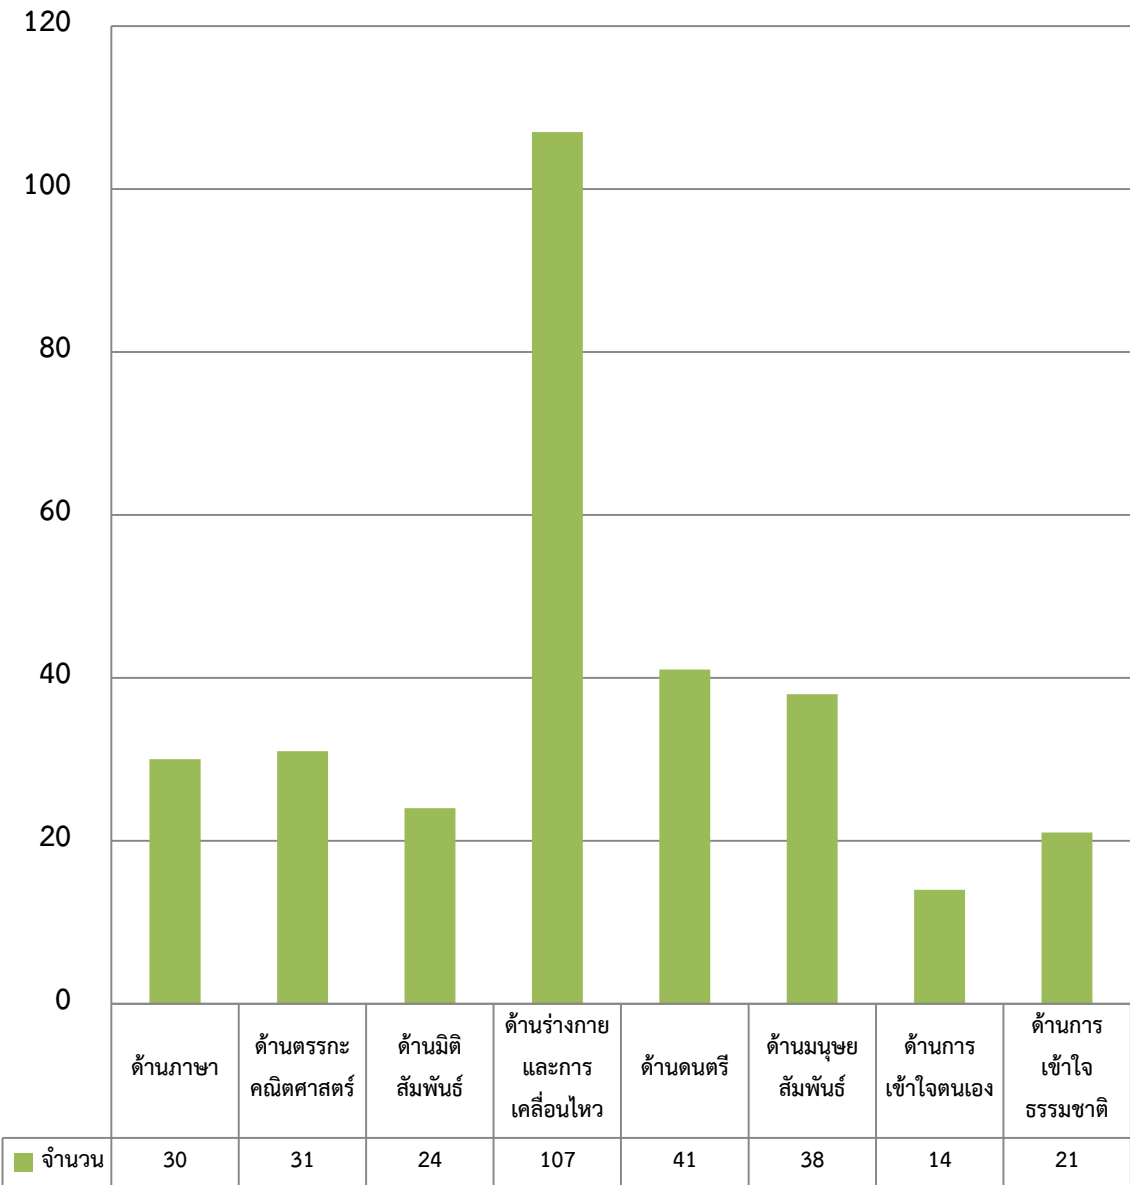

## กราฟสรุปผลสำรวจหาปัญหาของนักเรียนชั้น ม.1 - 6

ปีการศึกษา 2561

จำนวนนักเรียน

กราฟสรุปผลสำรวจปัญหาของนักเรียนชั้น ม.1 - 6  
ปีการศึกษา 2560

จำนวนนักเรียน

กราฟสรุปผลสำรวจหาปัญหาของนักเรียนชั้น ม.1 - 6  
ปีการศึกษา 2559

จำนวนนักเรียน

กราฟสรุปผลสำรวจหาปัญหาของนักเรียนชั้น ม.1 - 6  
ปีการศึกษา 2558

จำนวนนักเรียน