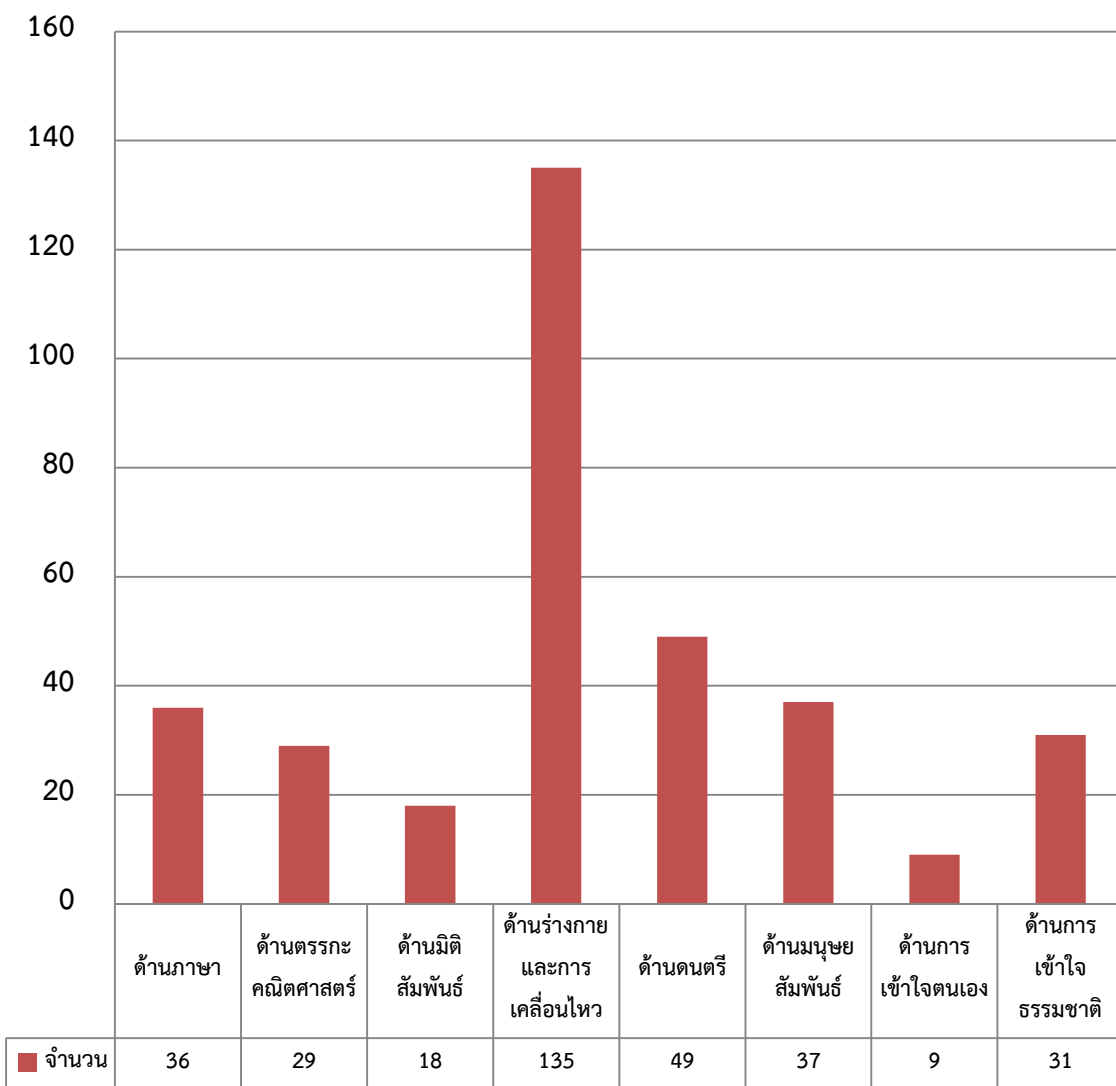

## กราฟสรุปผลสำรวจหาปัญหาของนักเรียนชั้น ม.1 - 6

ปีการศึกษา 2561

จำนวนนักเรียน

กราฟสรุปผลสำรวจปัญหาของนักเรียนชั้น ม.1 - 6  
ปีการศึกษา 2560

จำนวนนักเรียน

กราฟสรุปผลสำรวจหาปัญหาของนักเรียนชั้น ม.1 - 6  
ปีการศึกษา 2559

จำนวนนักเรียน

กราฟสรุปผลสำรวจหาปัญหาของนักเรียนชั้น ม.1 - 6  
ปีการศึกษา 2558

จำนวนนักเรียน