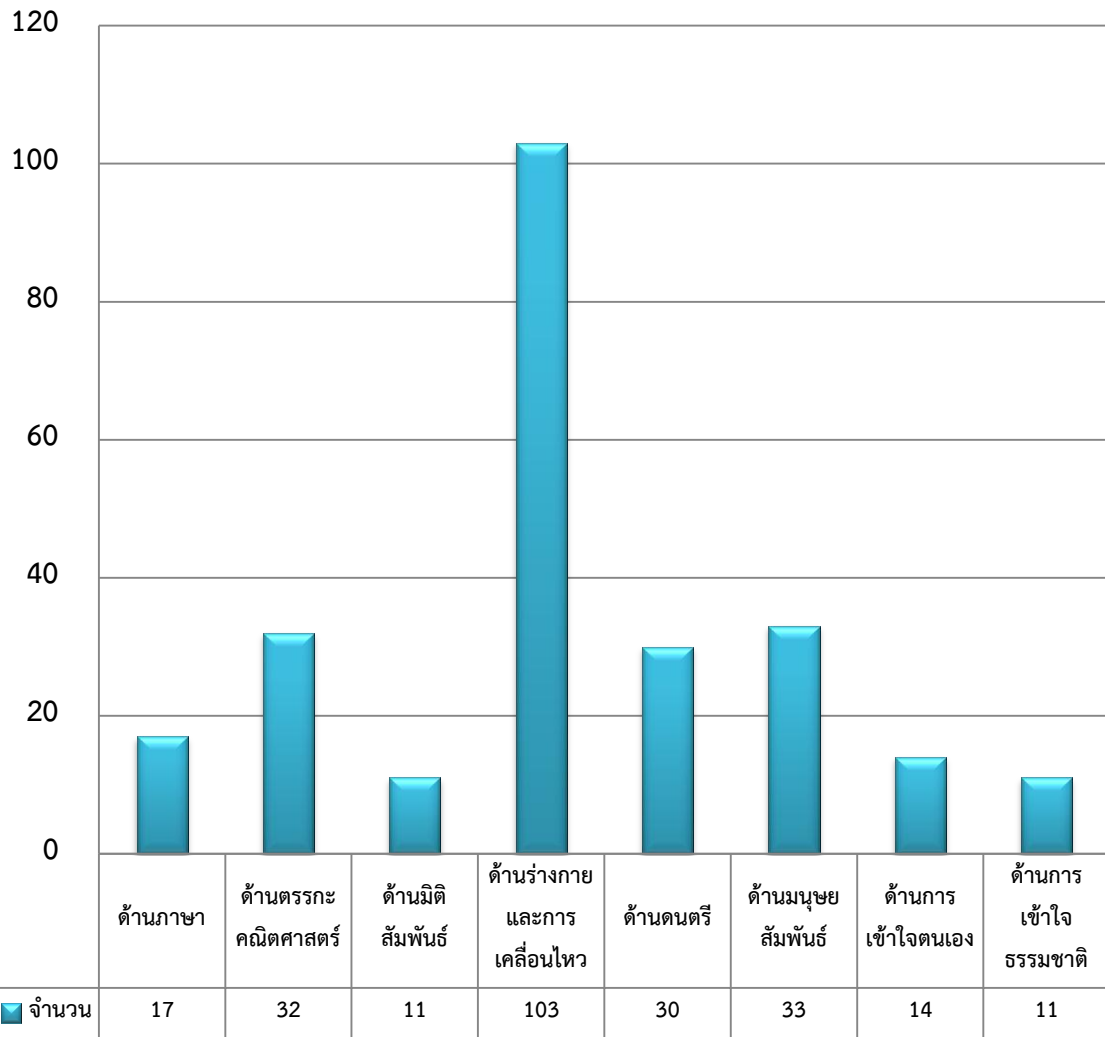

## กราฟสรุปผลสำรวจหาปัญหาของนักเรียนชั้น ม.1 - 6

ปีการศึกษา 2561

จำนวนนักเรียน

กราฟสรุปผลสำรวจปัญหาของนักเรียนชั้น ม.1 - 6  
ปีการศึกษา 2560

จำนวนนักเรียน

กราฟสรุปผลสำรวจหาปัญหาของนักเรียนชั้น ม.1 - 6  
ปีการศึกษา 2559

จำนวนนักเรียน

กราฟสรุปผลสำรวจหาปัญหาของนักเรียนชั้น ม.1 - 6  
ปีการศึกษา 2558

จำนวนนักเรียน